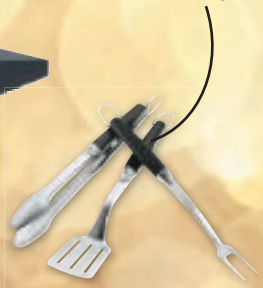

Pensez-y !

49€

Accessoires barbecue

Réf. 80267607