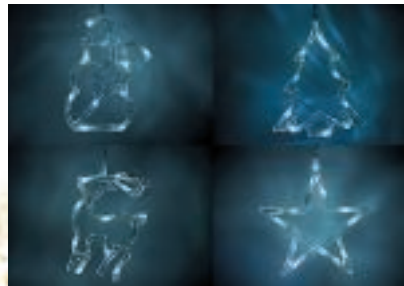

## ★ Les tubes lumineux

**31€**

**Guirlande Joyeuses fêtes 112 leds 1 m**

Réf. 39000341/39000342

**19€<sub>90</sub>**

**Guirlande étoiles filantes 56 leds**

Existe en bleu et blanc. Réf. 39000311/39000313

**5€<sub>50</sub>**